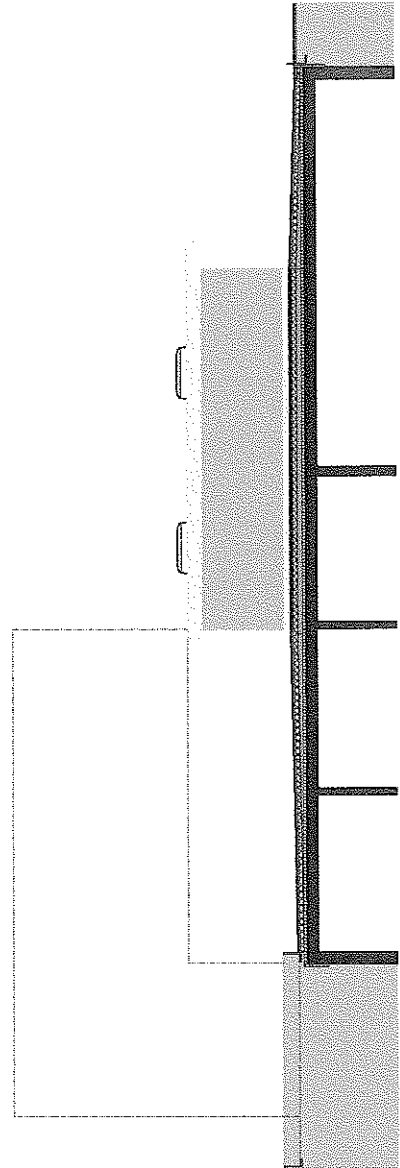

Schnitt B - B

Nordfassade