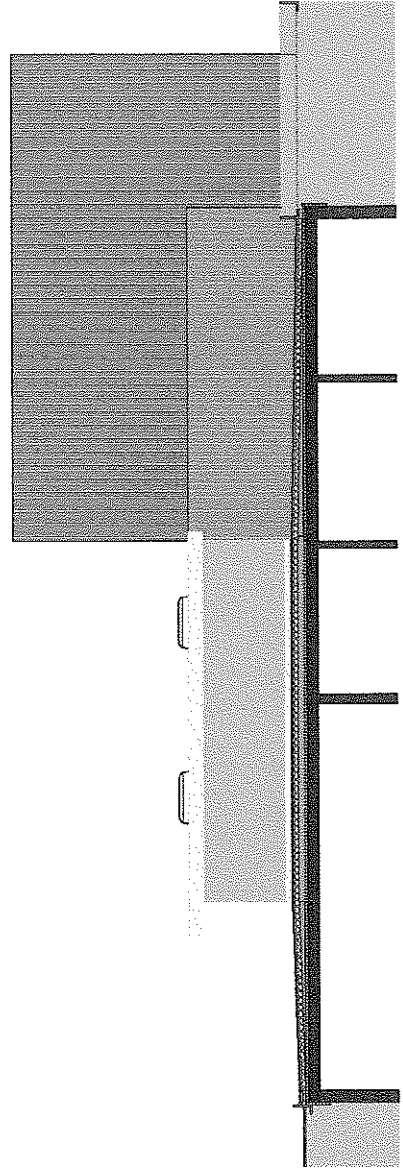

Westfassade

Ostfassade

Südfassade

Baudepartement des Kantons Basel-Stadt Hochbau- und Planungsamt, Hauptabteilung Hochbau		Datum: 18.08.2007	Blatt: 1/100
Neubau Nidwaldnerstrasse Lagerräume / Fahrzeugabstellplätze		Dra: 1. S. Weber	
Parzelle Nr.: Nidwaldnerstrasse 50, Basel		Format: B3/ A1 1cm	
Schnitt / Fassade		Skalieren:	
		A: 1	
		C: 1	
		D: 1	
Planvorl.: Guss Lorenz, Architekt SA / SWB - St. Alban-Rheinweg 84, 4002 Basel			
Aut. Zsh. Nr.:	744.015.315.43.01	Proj. Nr.:	744.015.315.43.01
Aut. Zsh. Nr.:	744.015.315.43.01	Objekt-Nr.:	744.015.315.43.01
Aut. Zsh. Nr.:	744.015.315.43.01	Objekt-Nr.:	744.015.315.43.01
Aut. Zsh. Nr.:	744.015.315.43.01	Objekt-Nr.:	744.015.315.43.01
Aut. Zsh. Nr.:	744.015.315.43.01	Objekt-Nr.:	744.015.315.43.01