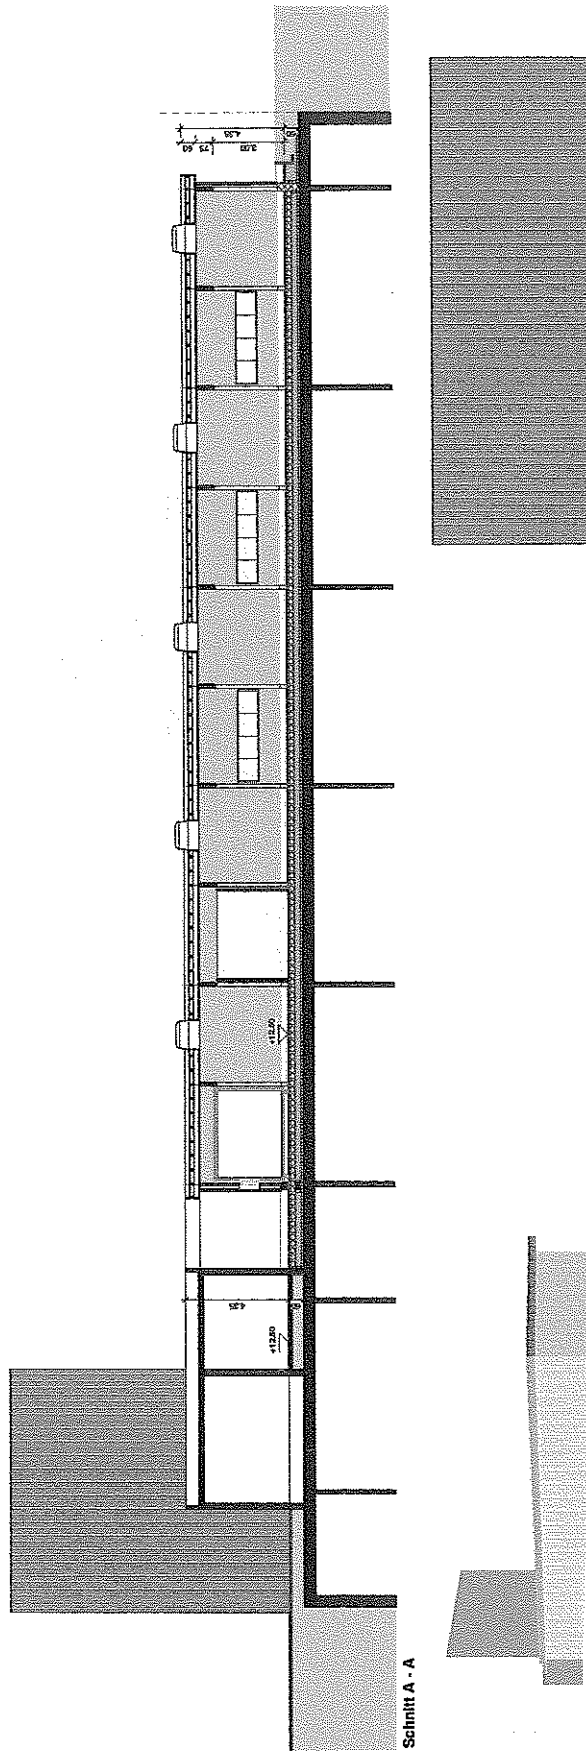

Schnitt A - A