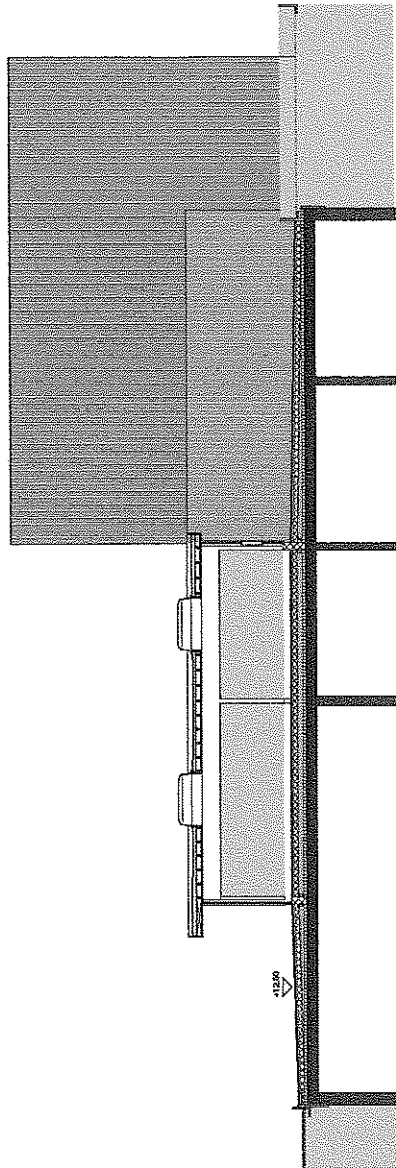

Schnitt B - B